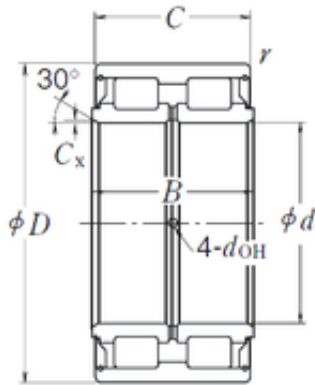

NSK RS-5068 cylindrical roller bearings

Bearing No. RS-5068

Size	340x520x243 mm
Bore Diameter	340 mm
Outer Diameter	520 mm
Width	243 mm
d	340 mm
D	520 mm
B	243 mm
C	241 mm
r min.	2 mm
C2	2,1 mm
Weight	185 Kg
Basic dynamic load rating (C)	3350 kN
Basic static load rating (C0)	7550 kN
hidYobi	RS-5068
LangID	1
D_	520
B_	243
hidTable	ecat_NSCLDRSG
Cx	2.1
mass	185
GRS rpm	260
da_min	352
C0	7550
DE_	478
Prod_Type3	CRB_FRFS_PT_WOLR
DA_	45

RS-5068 Bearing 2D drawings and 3D CAD models

EAO Bearing Machine Development Co., Ltd

Z_	30
r_min	2
yobi	RS-5068
SDM_	433
r	241
KBRG	4220
DI_	388
doh	10