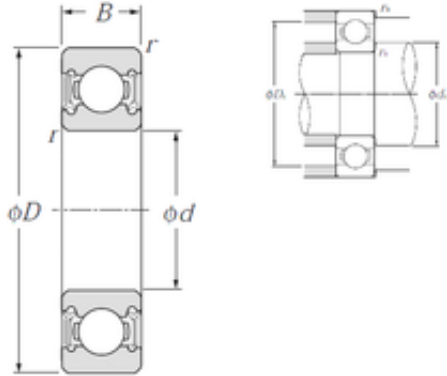

**NTN 6308LLH deep groove ball bearings**

Bearing No. 6308LLH

Size	40x90x23 mm
Bore Diameter	40 mm
Outer Diameter	90 mm
Width	23 mm
d	40 mm
D	90 mm
B	23 mm
C	23 mm
r min.	1,5 mm
da min.	48 mm
da max	54 mm
Da max.	82 mm
ra max.	1,5 mm
Weight	0,63 Kg
Basic dynamic load rating (C)	40,5 kN
Basic static load rating (C0)	24 kN
Reference speed	6 400 r/min

6308LLH Bearing 2D drawings and 3D CAD models